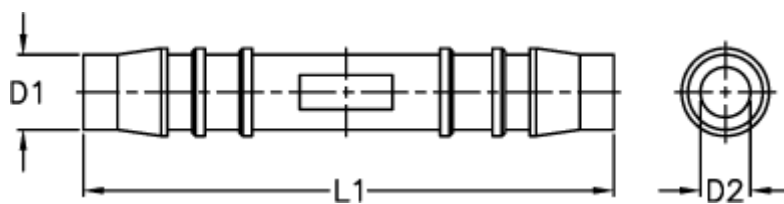

Varenummer: 027508900013

Beskrivelse: Norma slangestuds GS 13

## Mål

---

D1 = 13

D2 = 8.6

L1 = 73.0